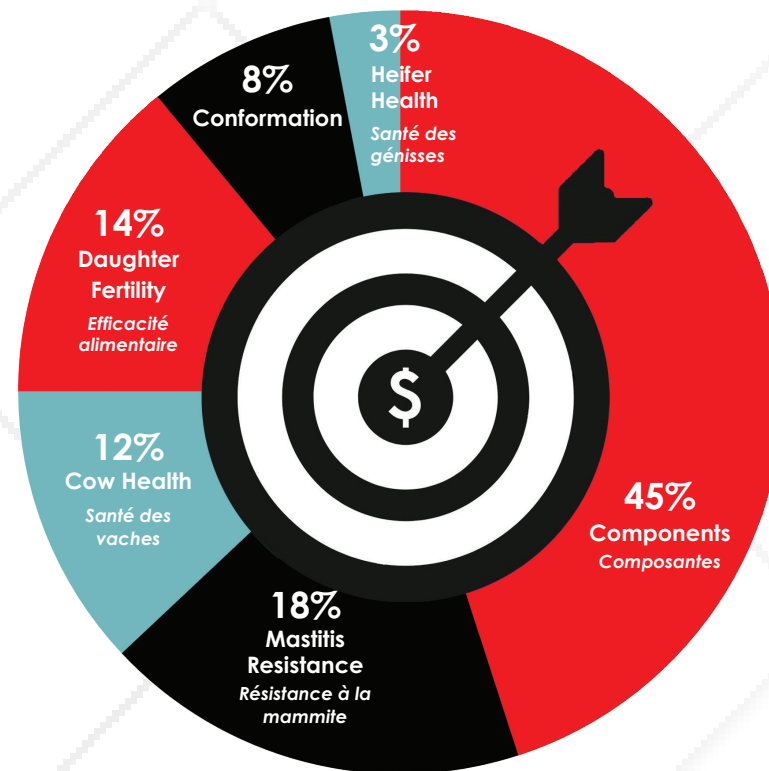

WILL YOU FARM WITH ME?

VEUX TU ÊTRE MON ALLIÉ DE GESTION?

CowManager: a Strong Partnership
un partenariat solide

YES / OUI

Monitoring cows isn't just business; it's a partnership built on trust. Let's milk every opportunity and do better together. From sunrise to sunset, in sickness and in health, we're here to support you and your herd every step of the way.

La surveillance des vaches au quotidien repose sur la confiance du système que vous utilisez. Lorsque l'opportunité se présente de faire mieux pour votre entreprise, nous voulons vous faire profiter en vous aidant et supportant dans toutes les étapes de votre régie.

Ready to partner up?

Prêt à collaborer?

AHEAD OF THE HERD TOGETHER
APPORTEZ VOTRE TROUPEAU À UN TOUT NOUVEAU NIVEAU

1-800-265-0043 ♦ www.selectsirescanada.com

Jersey

HHP$

FORMULATED TO SUPPORT YOUR HERD'S ECONOMIC GOALS

FORMULÉ POUR SUPPORTER LES OBJECTIFS ÉCONOMIQUE DE VOTRE TROUPEAU

Genetic progress equates to greater economic sustainability.

Le progrès génétique est synonyme d'une grande durabilité économique

Select Sires' Herd Health Profit Dollars® (HHP$®) is customized for the Jersey breed. The index is designed to create healthier, longer-living cows to support your herd's inventory strategy without sacrificing genetic gains.

Le « herd health profit dollars® (hhp$®) » de select sires a été adapté pour la race Jersey. Il a été développé afin d'avoir des vaches plus en santé, qui durent plus longtemps en supportant vos stratégies, et ce, sans sacrifier le gain génétique.

12%

TROUBLE-FREE AND LONGER-LIVING

Sans problème et vivant plus longtemps

Reduce death loss and involuntary culling to align with replacement inventory strategies and spend less time and money treating sick cows.